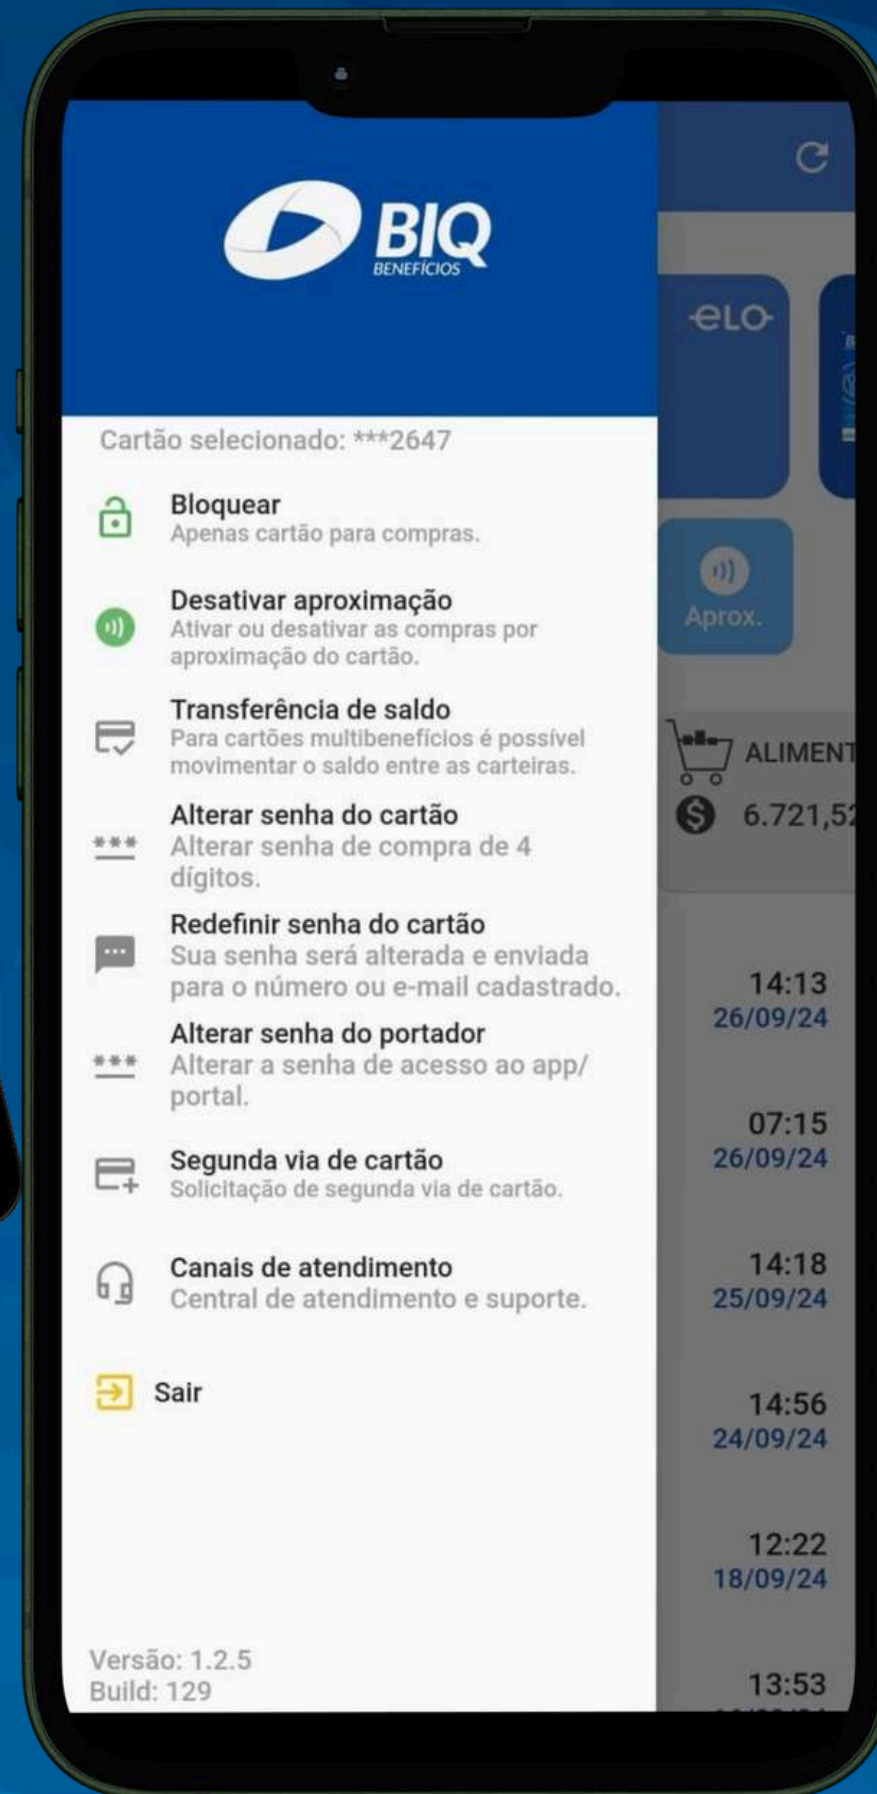

O BIQ ELO PASSA EM TUDO !!!

eLO

O cartão alimentação e/ou refeição BIQ Elo representa uma evolução significativa, oferecendo liberdade para os usuários no seu dia a dia. Agora, você pode escolher onde usar o cartão, não se limitando aos estabelecimentos credenciados pela empresa. Este cartão funciona como um cartão de crédito pré-pago, exclusivo para comprar refeições prontas ou in-natura.

RESUMINDO:

PASSA EM TUDO!!!

EM NOSSO APP OU SITE, O CONTROLE SOBRE SEUS BENEFÍCIOS É GARANTIDO!
COM MENUS SUPER INTUITIVOS E RECHEADOS DE OPÇÕES, VOCÊ VAI GERENCIAR SEU BENEFÍCIO COMO UM VERDADEIRO CHEF,
CONTROLANDO SEUS CARTÕES ELO DE UM JEITO SEGURO E FACINHO!