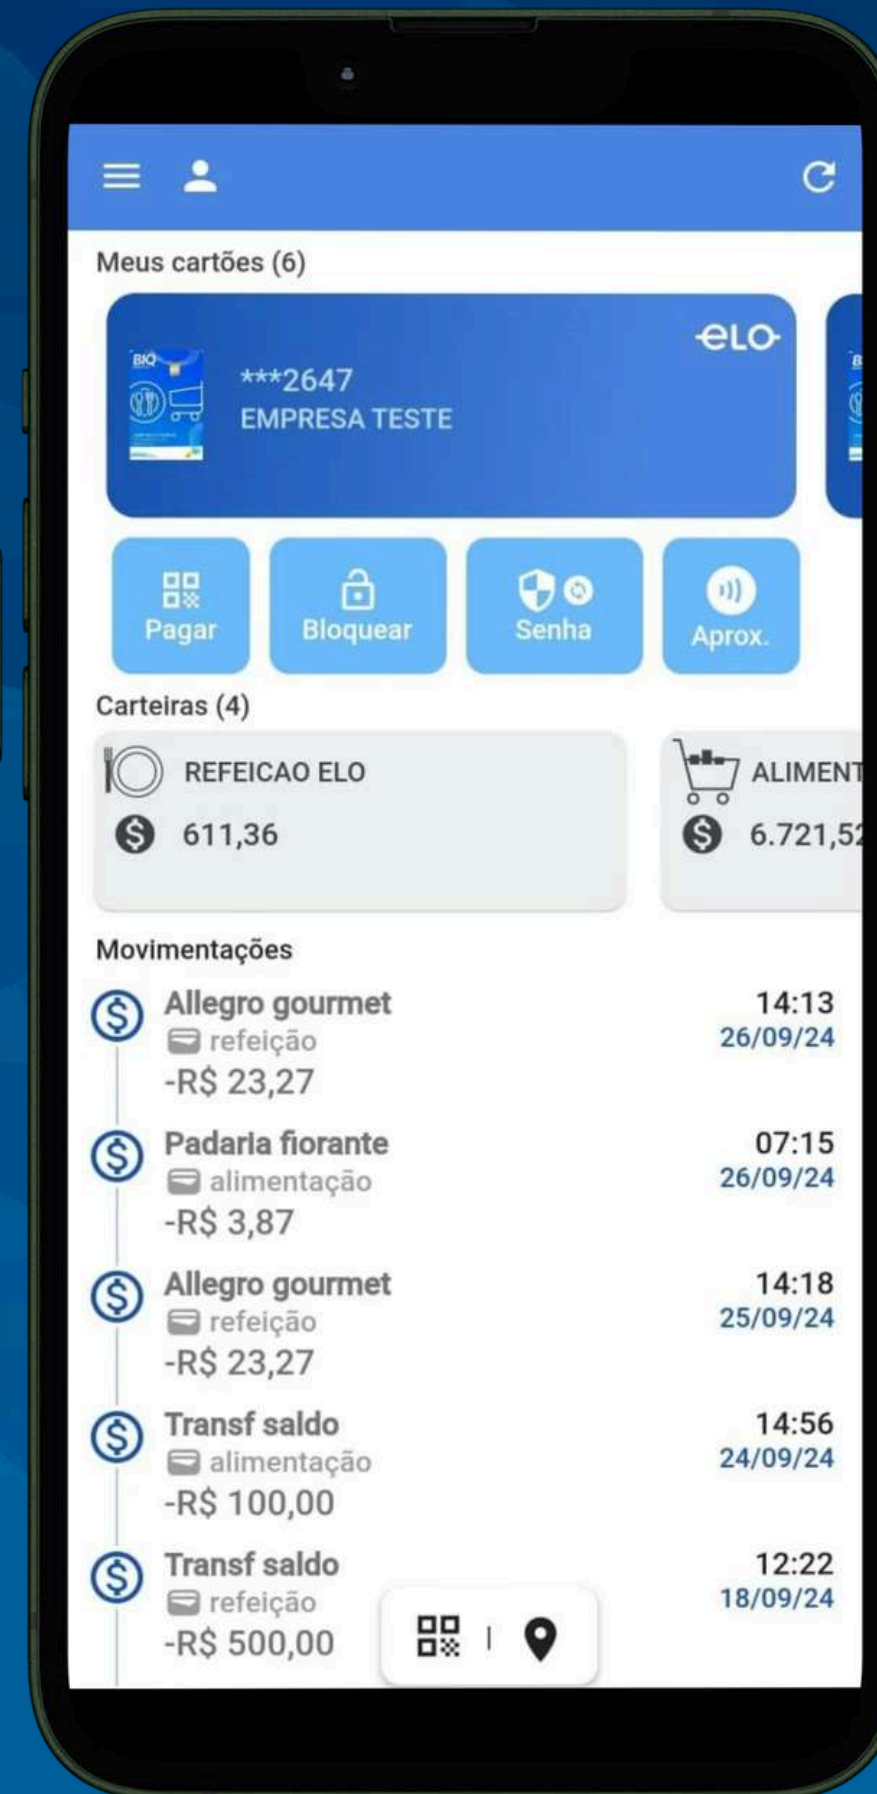

GIRAFFAS

Casa do Pão de Queijo

CHINA IN BOX

Sodiê Doces

RAGAZZO!

Cacau Show

Grietto

Apresentamos mais alguns parceiros BIQ Elo, para que você tenha mais comodidade, e não se preocupe em ficar pesquisando se o cartão é aceito ou não.

O BIQ ELO PASSA EM TUDO !!!

eLO

O cartão alimentação e/ou refeição BIQ Elo representa uma evolução significativa, oferecendo liberdade para os usuários no seu dia a dia. Agora, você pode escolher onde usar o cartão, não se limitando aos estabelecimentos credenciados pela empresa. Este cartão funciona como um cartão de crédito pré-pago, exclusivo para comprar refeições prontas ou in-natura.

RESUMINDO:

PASSA EM TUDO!!!

EM NOSSO APP OU SITE, O CONTROLE SOBRE SEUS BENEFÍCIOS É GARANTIDO!
COM MENUS SUPER INTUITIVOS E RECHEADOS DE OPÇÕES, VOCÊ VAI GERENCIAR SEU BENEFÍCIO COMO UM VERDADEIRO CHEF,
CONTROLANDO SEUS CARTÕES ELO DE UM JEITO SEGURO E FACINHO!