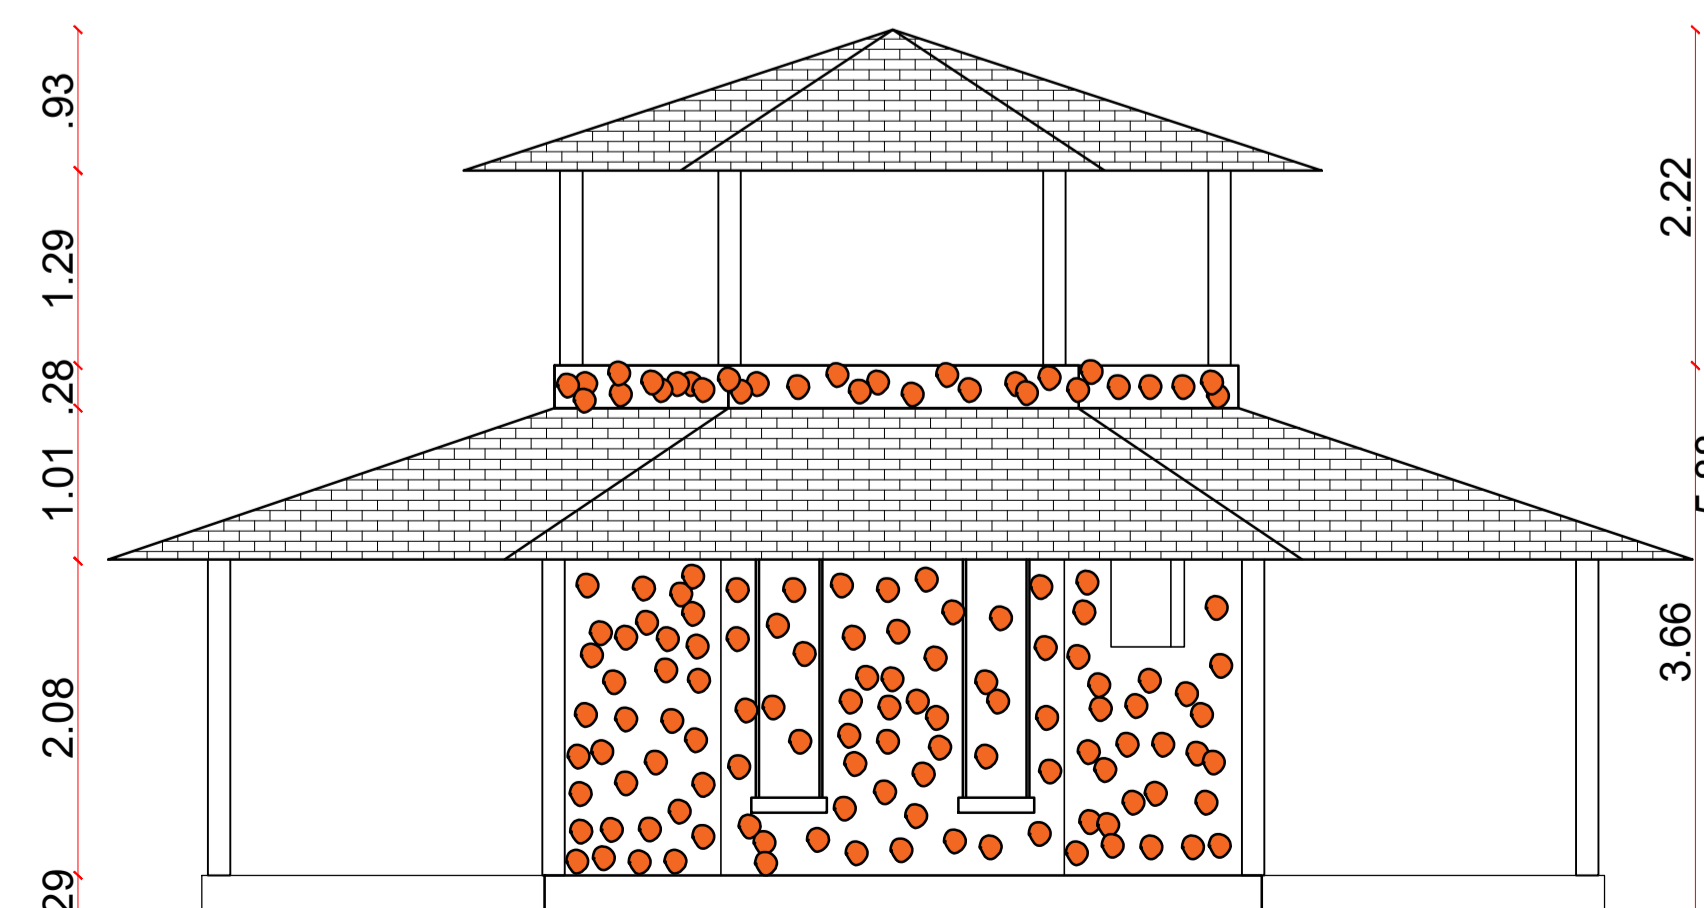

DESENHISTA: CAMILLE S. SCHNICH
PROJETO ARQUITETÔNICO - SAFARI		
PROPRIETÁRIO	MUNICÍPIO DE PEDERNEIRAS - SP CNPJ: 48.189.718/0001-79	ÁREA 110,70m²
RESP. TÉCNICO	ARQ. GABRIELE HECKEL CAURE: A117012-0	ESCALA: 1/50
QUIOSQUE 2 - GIRAFA		DATA: MAIO/2023
MUNICÍPIO DE PEDERNEIRAS - SÃO PAULO		PRANCHA: 19