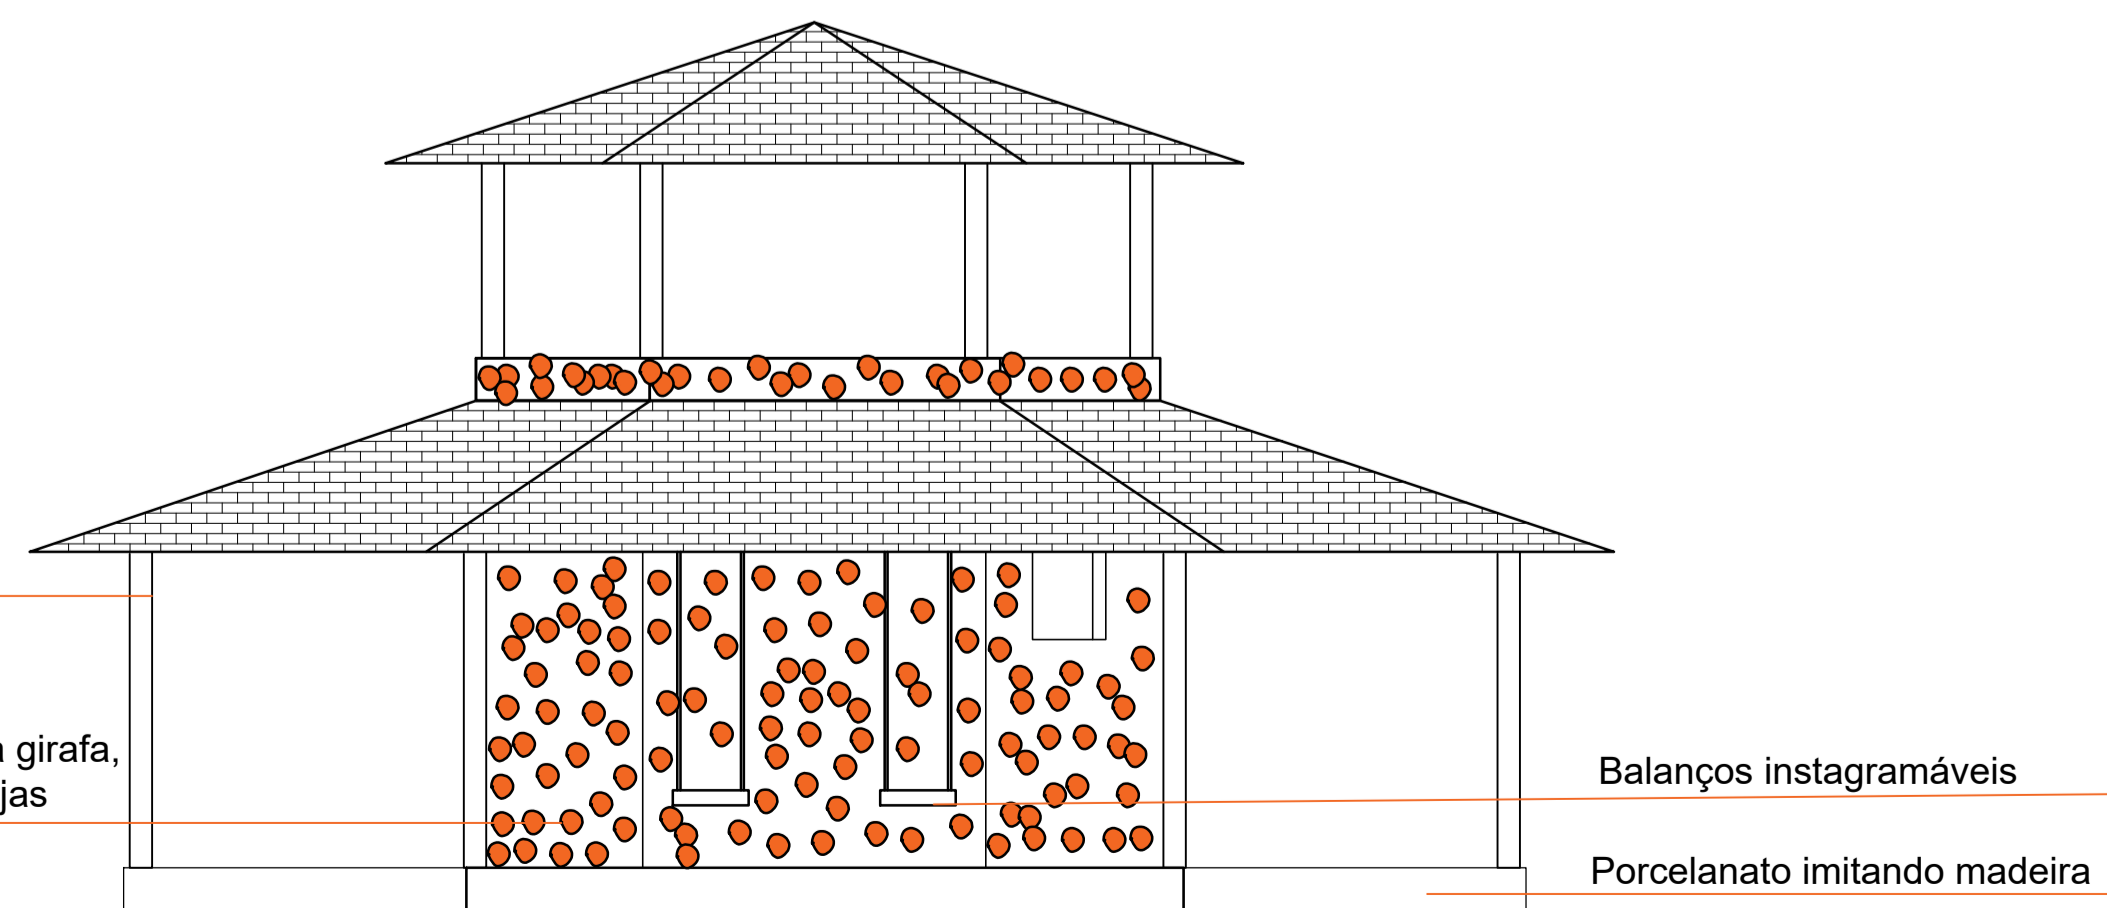

Quiosque 2= Girafa

Área Total: 57,30m²

Ponto de iluminação em cada vão

Ponto de caixa de som

Central do som na parte interna

Ponto de caixa de som

4 - ILUMINAÇÃO TÉRREO

5 - PAGINAÇÃO DE PISO

Piso :
PORCELANATO
20X120 -
LM MADERO CANARY

Piso :
PORCELANATO
20X120 -
LM MADERO CANARY

Ponto de iluminação

4 - ILUMINAÇÃO SUPERIOR

Pintar os pilares de marrom

Pintura imitando a textura de uma girafa,
fundo branco com manchas laranjas

Balancos instagramáveis

Porcelanato imitando madeira

6 - FACHADA

		DESENHISTA: CAMILLE S. SCHNICH
PROJETO ARQUITETÔNICO - SAFARI		
PROPRIETÁRIO	MUNICÍPIO DE PEDERNEIRAS - SP CNPJ: 48.189.718/0001-79	ÁREA 110,70m ²
RESP. TÉCNICO	ARQ. GABRIELE HECKEL CAURE: A117012-0	ESCALA: 1/50
QUIOSQUE 2 - GIRAFA		DATA: MAIO/2023
MUNICÍPIO DE PEDERNEIRAS - SÃO PAULO		PRANCHA: 19