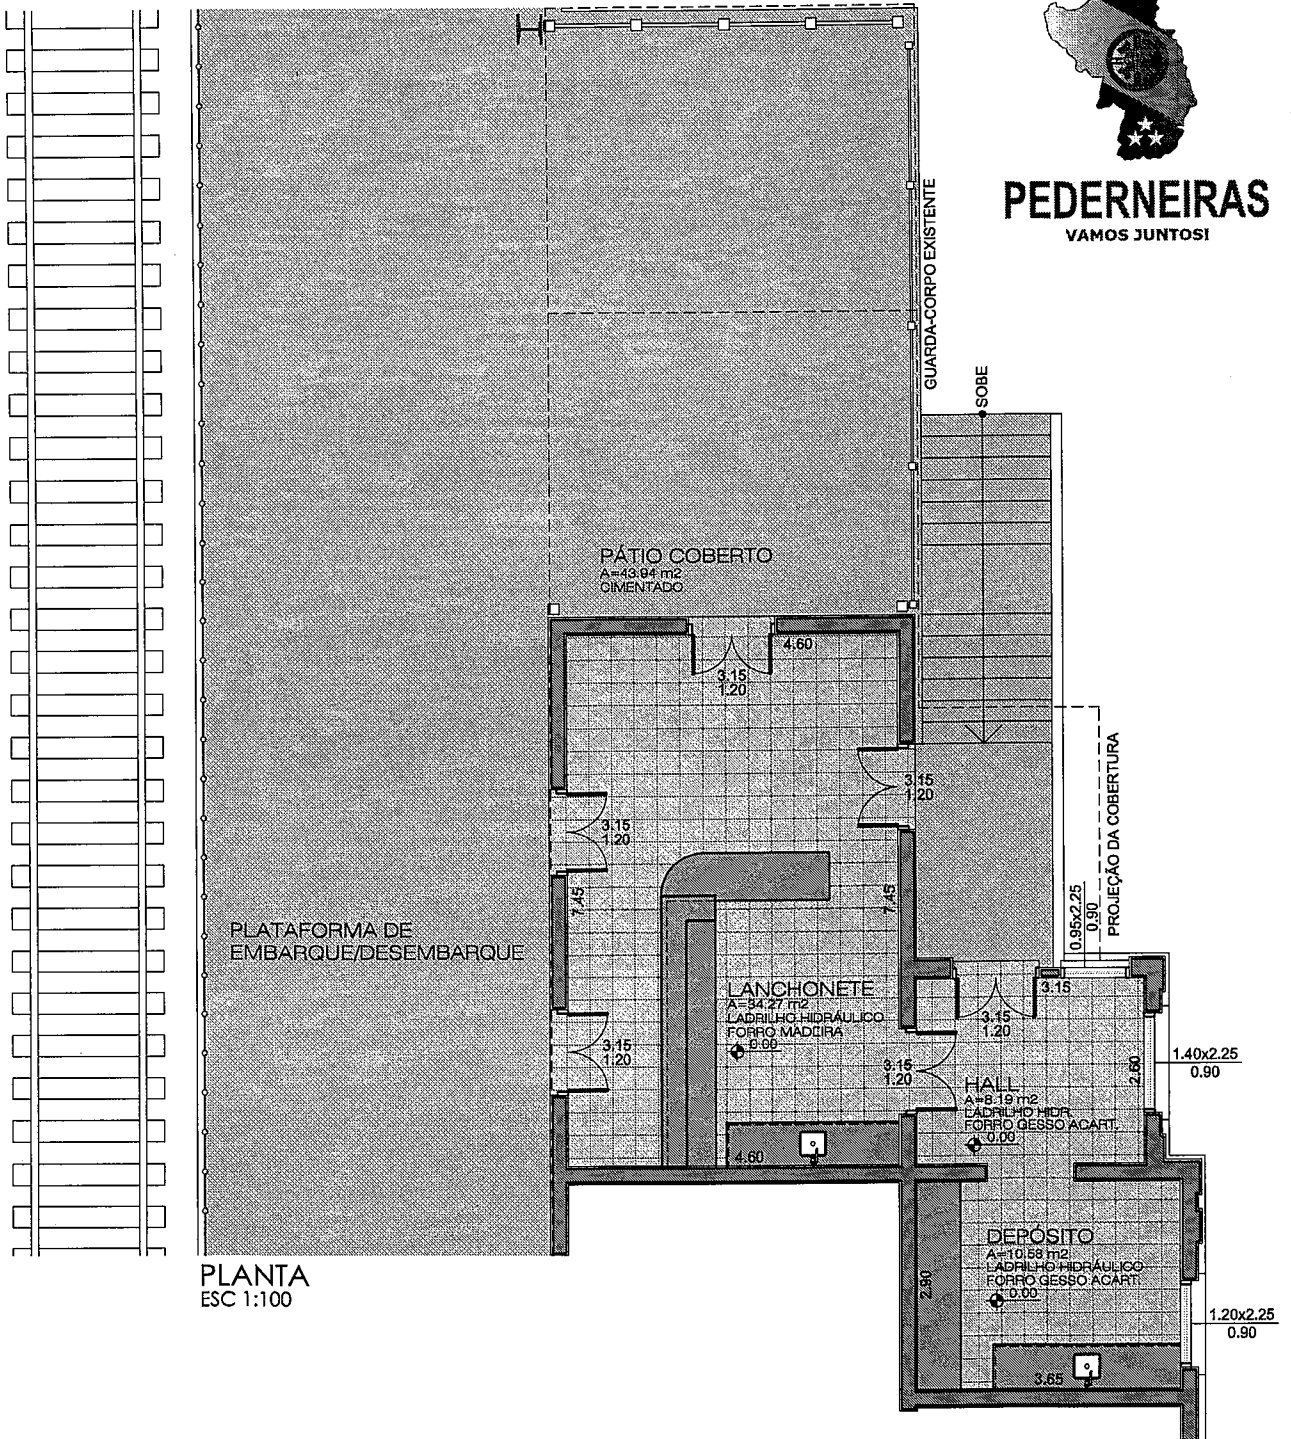

PEDERNEIRAS
VAMOS JUNTOS!

TÍTULO:
CROQUI DO BAR DA
ESTAÇÃO FERROVIÁRIA

LOCAL: CENTRO CULTURAL "IZAVAN MACÁRIO"
RUA PRUDENTE DE MORAES, Nº S-211

CIDADE: PEDERNEIRAS/SP

ÁREA ÚTIL: 96.98m²

DATA: JAN/2019

ANEXO I

DESENHO: RANDAL BERGAMASCO