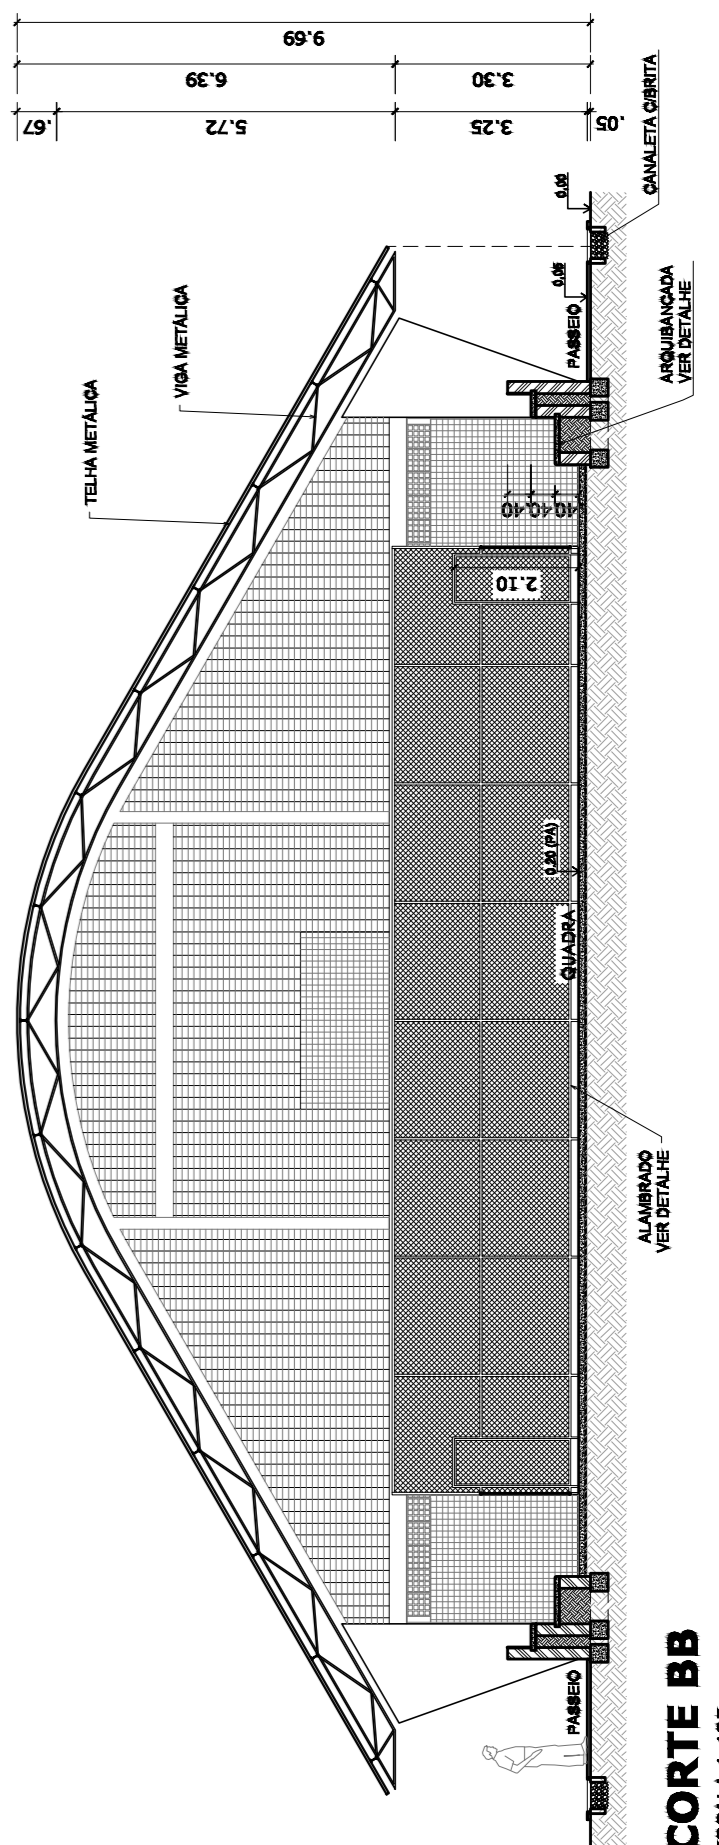

PLANTA BAIXA
ESCALA 1:125

LAYOUT
ESCALA 1:125

DETALHE DA ARQUIBANCADA
ESCALA 1:25

CORTE AA
ESCALA 1:125

CORTE BB
ESCALA 1:125

CORTE CC
ESCALA 1:125

PROJETO DE REVITALIZAÇÃO DA QUADRA POLIESPORTIVA

MUNICÍPIO – UF: PEDERNEIRAS / SP
PROPRIETÁRIO: PREFEITURA MUNICIPAL DE PEDERNEIRAS
ENDEREÇO: RUA DR. FERNANDO COSTA Nº 0-164 DISTRITO SANTIEMO

PROPRIETÁRIO
RESP. TÉCNICO

CREA

DLEO

CREA

RA

OBSERVAÇÕES:

QUADRA COBERTA COM VESTIÁRIO PROJETO ARQUITETÔNICO

QUADRA COBERTA PLANTA BAIXA, LAYOUT, CORTES E DETALHE ARQUIBANCADA	ARQ
REVISÃO	INDICADA
DATA REVISÃO	AGOSTO/2022
FORMATO A1 (841 X 594)	PRONÓIA
	01/05