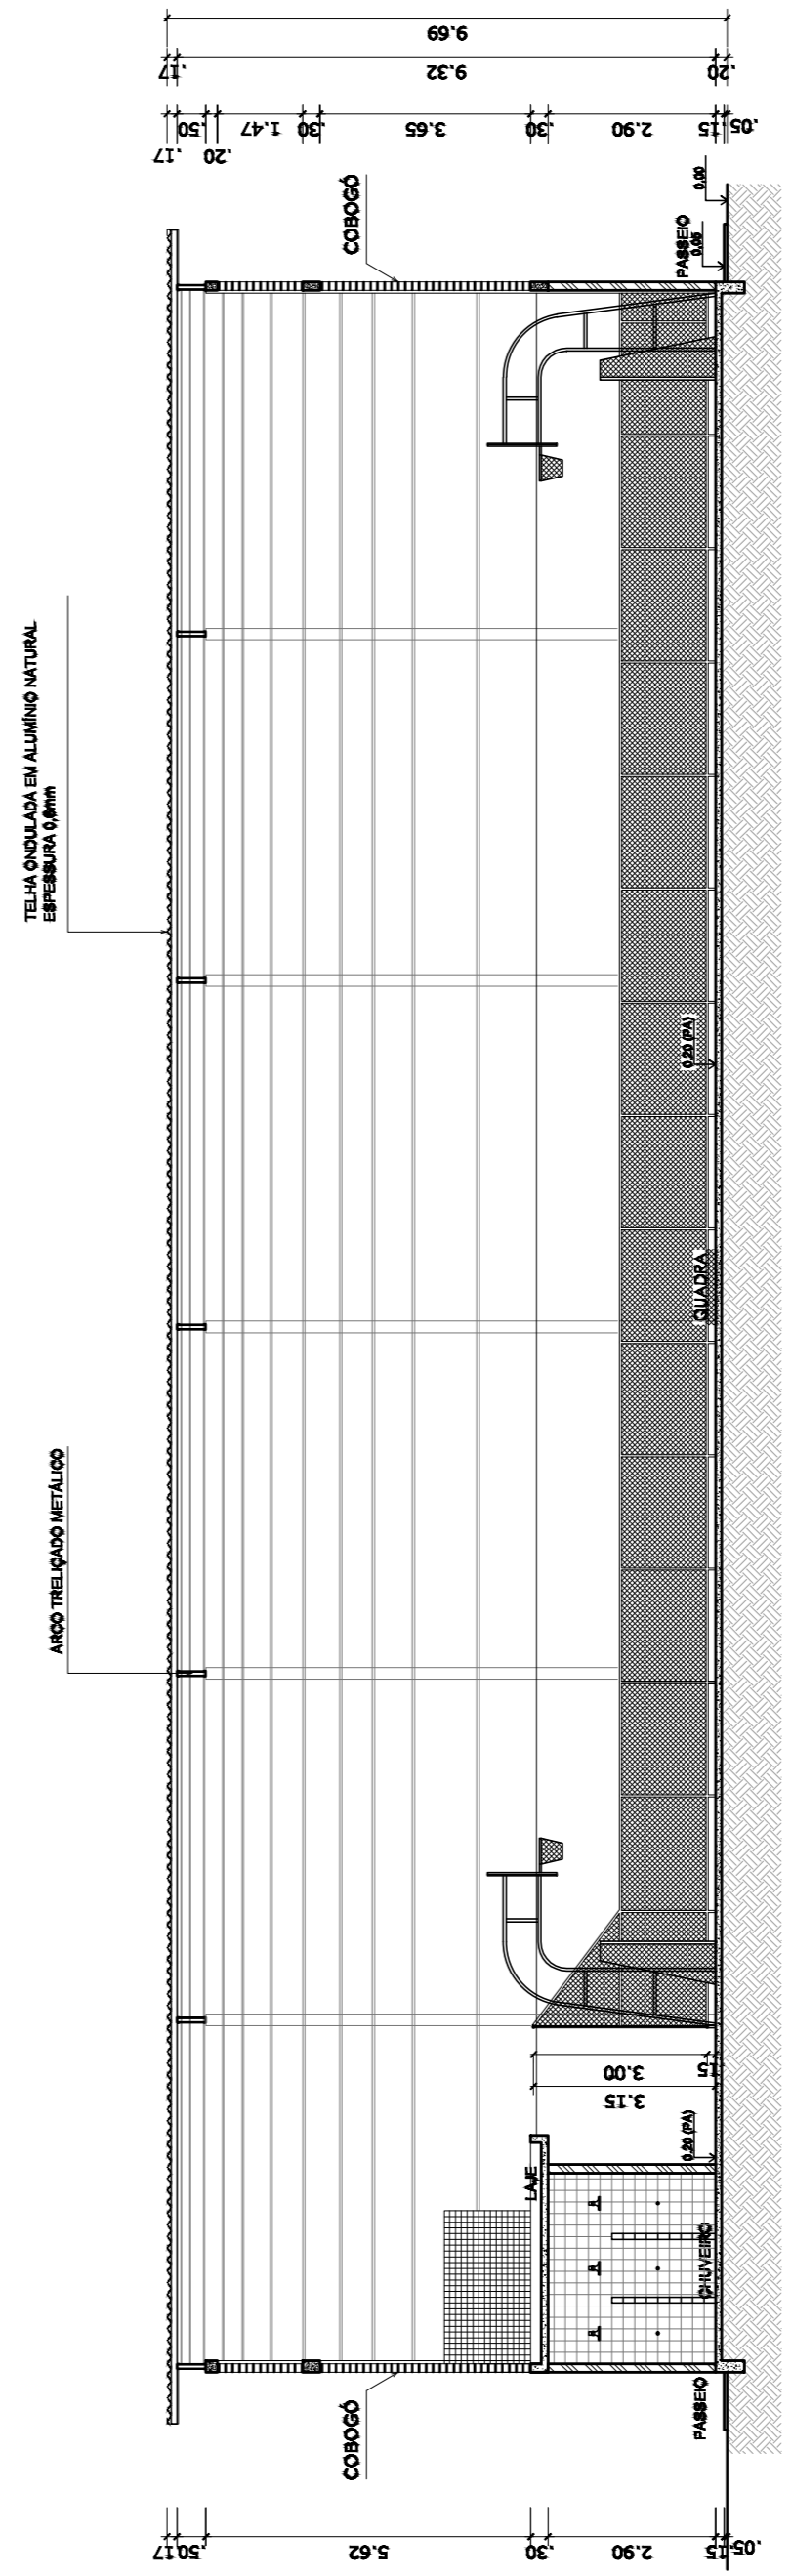

PLANTA BAIXA
ESCALA 1:125

LAYOUT
ESCALA 1:125

DETALHE DA ARQUIBANCADA
ESCALA 1:25

CORTE AA
ESCALA 1:125

CORTE BB
ESCALA 1:125

CORTE CC
ESCALA 1:125

PROJETO DE REVITALIZAÇÃO DA QUADRA POLIESPORTIVA

MUNICÍPIO – UF: PEDERNEIRAS / SP
PROPRIETÁRIO: PREFEITURA MUNICIPAL DE PEDERNEIRAS
ENDEREÇO: RUA DR. FERNANDO COSTA Nº 0-164 DISTRITO SANTIEMO

PROPRIETÁRIO
RESP. TÉCNICO

CREA

DLEO

CREA

RA

OBSERVAÇÕES:

QUADRA COBERTA COM VESTIÁRIO PROJETO ARQUITETÔNICO

QUADRA COBERTA PLANTA BAIXA, LAYOUT, CORTES E DETALHE ARQUIBANCADA	ARQ
REVISÃO	INDICADA
DATA REVISÃO	AGOSTO/2022
FORMATO A1 (841 X 594)	PRONÓIA
	01/05