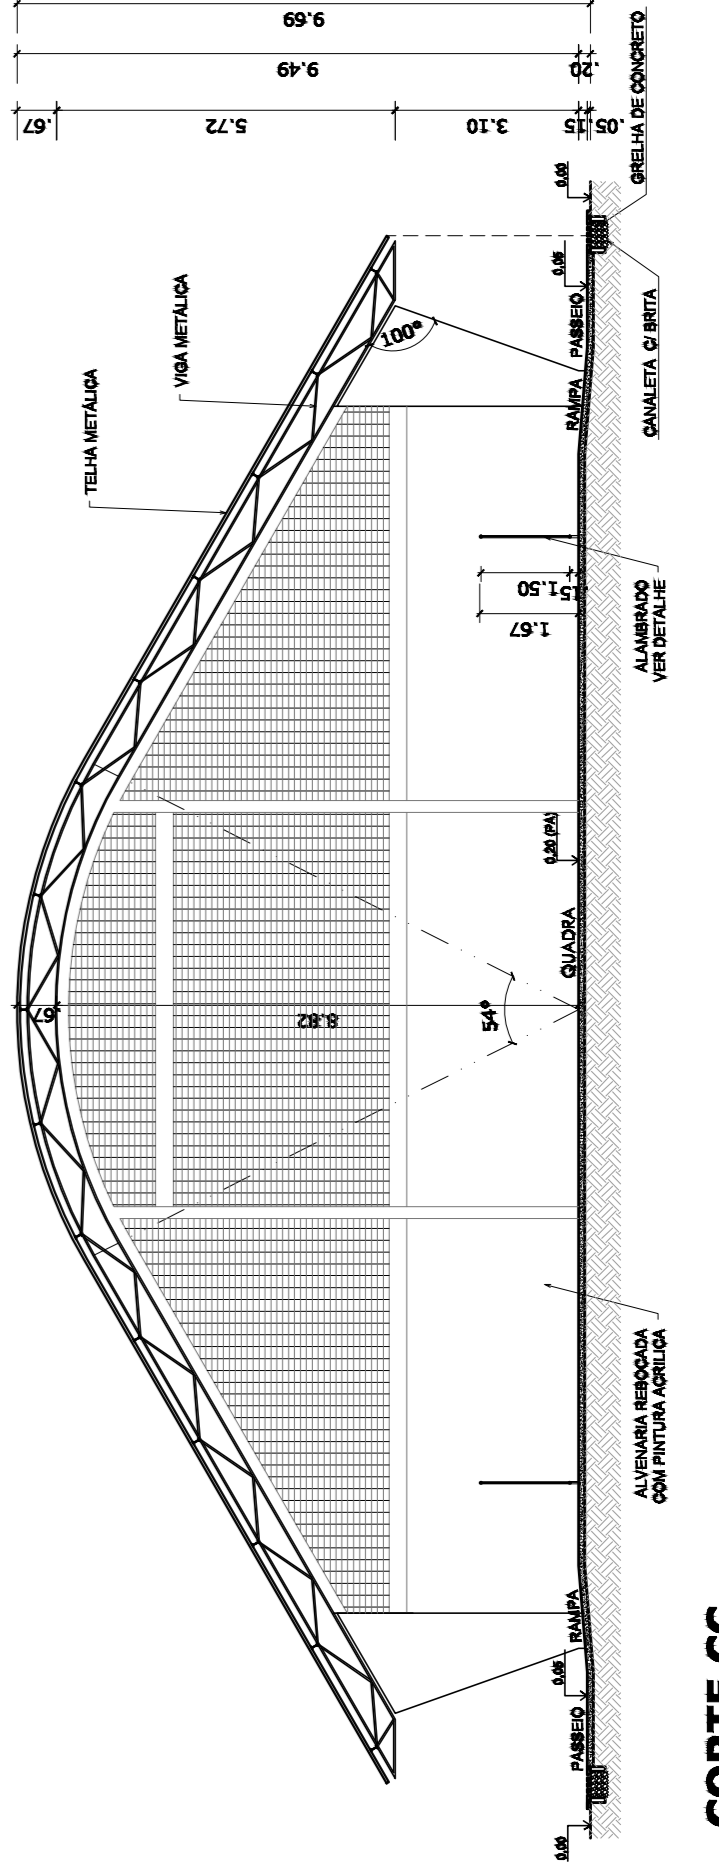

PLANTA BAIXA
ESCALA 1:125

LAYOUT
ESCALA 1:125

DETALHE DA ARQUIBANCADA
ESCALA 1:25

CORTE AA
ESCALA 1:125

CORTE BB
ESCALA 1:125

CORTE CC
ESCALA 1:125

PROJETO DE REVITALIZAÇÃO DA QUADRA POLIESPORTIVA

MUNICÍPIO – UF: PEDERNEIRAS / SP
PROPRIETÁRIO: PREFEITURA MUNICIPAL DE PEDERNEIRAS
ENDEREÇO: RUA DR. FERNANDO COSTA Nº 0-164 DISTRITO SANTIEMO

PROPRIETÁRIO
RESP. TÉCNICO

CREA

DLEO

CREA

RA

OBSERVAÇÕES:

QUADRA COBERTA COM VESTIÁRIO PROJETO ARQUITETÔNICO

QUADRA COBERTA PLANTA BAIXA, LAYOUT, CORTES E DETALHE ARQUIBANCADA	ARQ
REVISÃO	INDICADA
DATA REVISÃO	AGOSTO/2022
FORMATO A1 (841 X 594)	PRONÓIA
	01/05