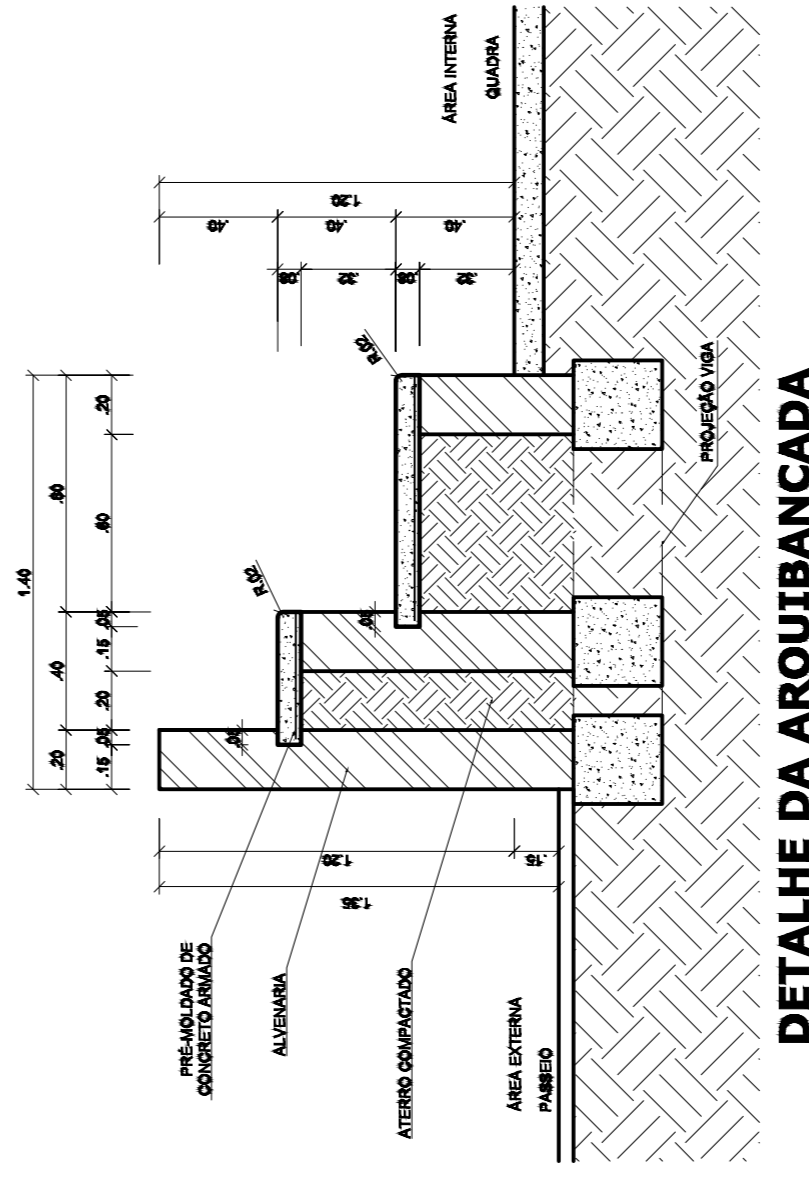

PLANTA BAIXA
ESCALA 1:125

LAYOUT
ESCALA 1:125

DETALHE DA ARQUIBANCADA
ESCALA 1:25

CORTE AA
ESCALA 1:125

CORTE BB
ESCALA 1:125

CORTE CC
ESCALA 1:125

PROJETO DE REVITALIZAÇÃO DA QUADRA POLIESPORTIVA

MUNICÍPIO – UF: PEDERNEIRAS / SP
PROPRIETÁRIO: PREFEITURA MUNICIPAL DE PEDERNEIRAS
ENDEREÇO: RUA DR. FERNANDO COSTA Nº 0-164 DISTRITO SANTIEMO

PROPRIETÁRIO
RESP. TÉCNICO

CREA

DLEO

CREA

RA

OBSERVAÇÕES:

QUADRA COBERTA COM VESTIÁRIO PROJETO ARQUITETÔNICO

QUADRA COBERTA PLANTA BAIXA, LAYOUT, CORTES E DETALHE ARQUIBANCADA	ARQ
REVISÃO	INDICADA
DATA REVISÃO	AGOSTO/2022
FORMATO A1 (841 X 594)	PRONÓIA
	01/05