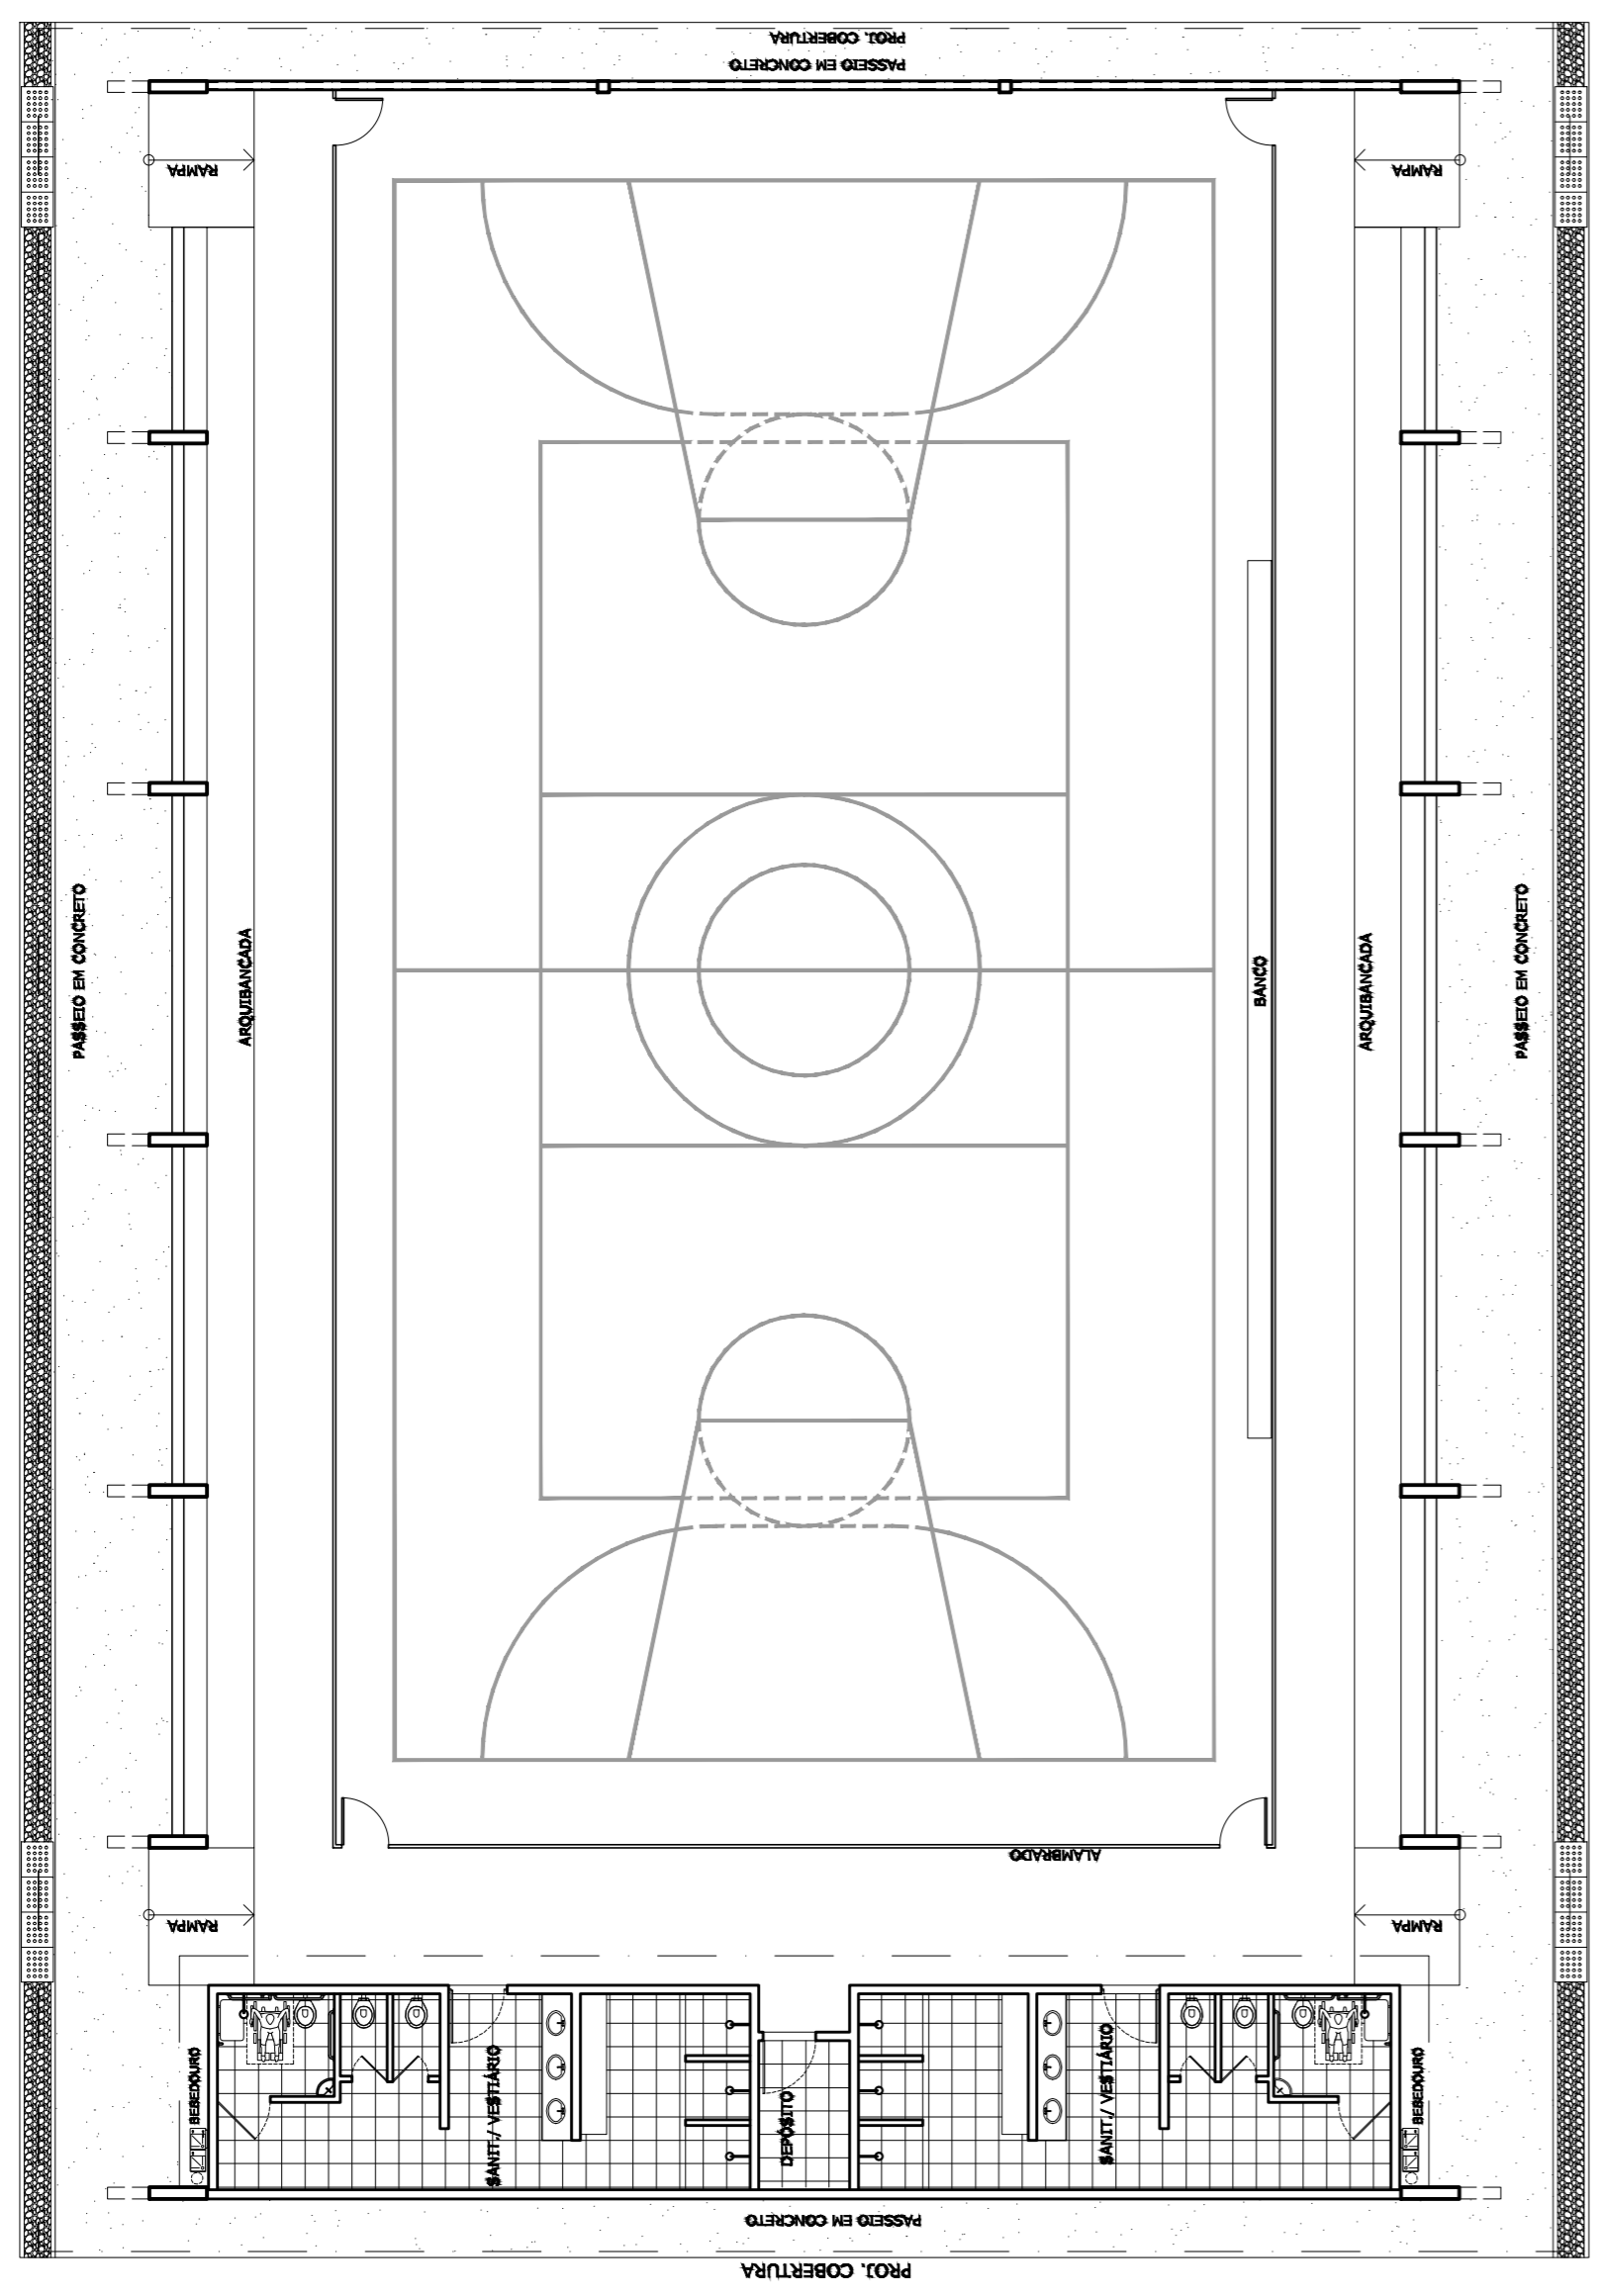

PLANTA BAIXA
ESCALA 1:125

LAYOUT
ESCALA 1:125

DETALHE DA ARQUIBANCADA
ESCALA 1:25

CORTE AA
ESCALA 1:125

CORTE BB
ESCALA 1:125

CORTE CC
ESCALA 1:125

PROJETO DE REVITALIZAÇÃO DA QUADRA POLIESPORTIVA

MUNICÍPIO – UF: PEDERNEIRAS / SP
PROPRIETÁRIO: PREFEITURA MUNICIPAL DE PEDERNEIRAS
ENDEREÇO: RUA DR. FERNANDO COSTA Nº 0-164 DISTRITO SANTIEMO

PROPRIETÁRIO
RESP. TÉCNICO

CREA

DLEO

CREA

RA

OBSERVAÇÕES:

QUADRA COBERTA COM VESTIÁRIO PROJETO ARQUITETÔNICO

QUADRA COBERTA PLANTA BAIXA, LAYOUT, CORTES E DETALHE ARQUIBANCADA	ARQ
REVISÃO	INDICADA
DATA REVISÃO	AGOSTO/2022
FORMATO A1 (841 X 594)	PRONÓIA
	01/05